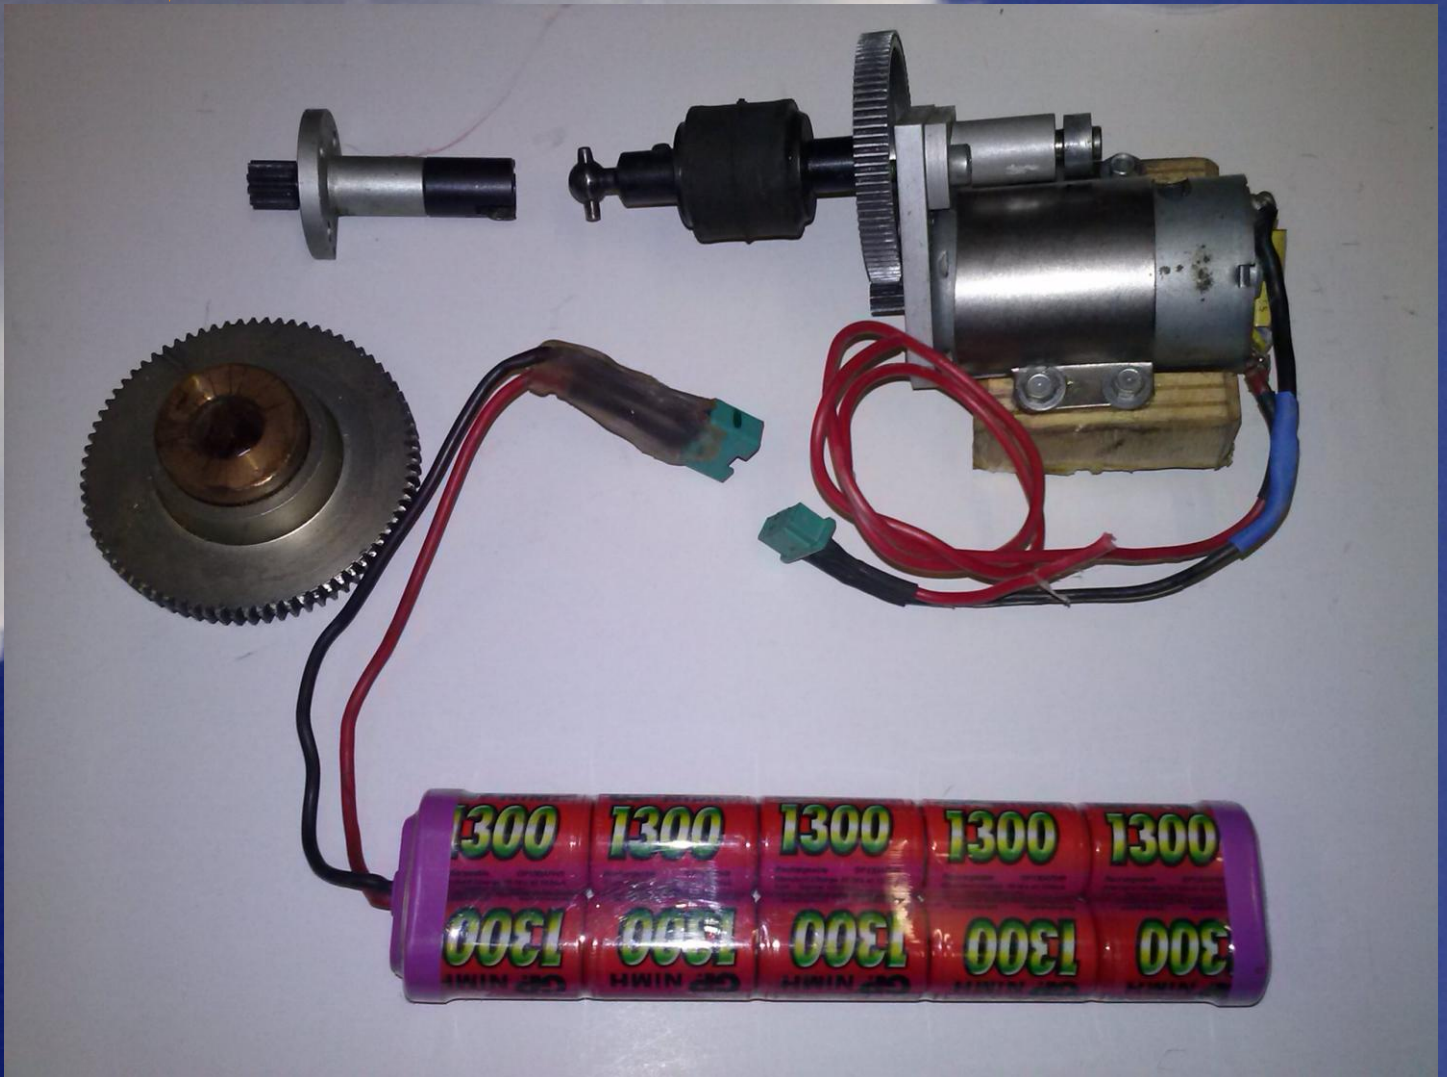

DEMARREUR FEMA POUR ZG 45

**60 €
Livré**

DEMAREUR Fema embarqué pour ZG 45.

Roue libre, cardan et silentbloc , pignon
d'entraînement moteur mabushi à
charbons + accu 1300 NIMH (Suffit pour
8 à 10 démarrages)