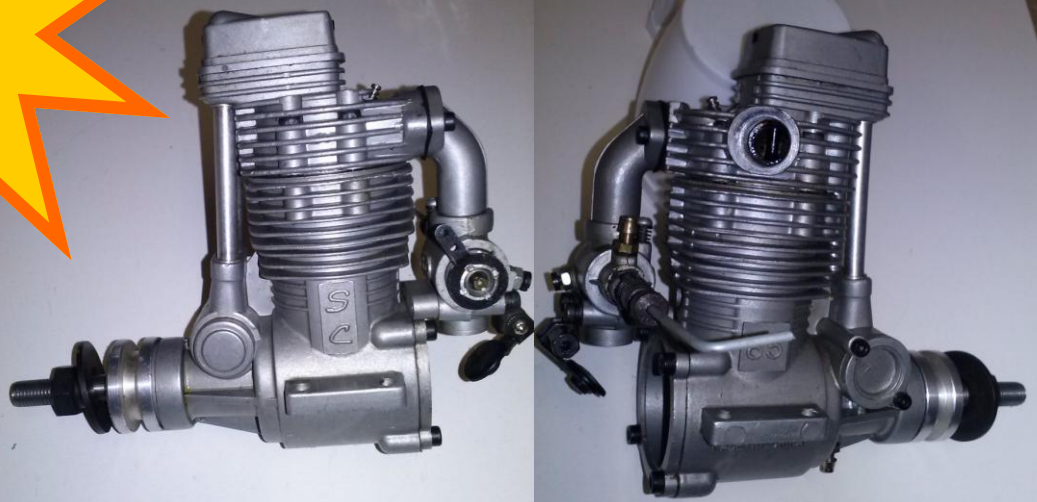

MOTEURS METHANOL 4 T

**65 €
Livré**

Peu tourné.

4T-Magnum XL61AR FS
9,96ccm 1,17PS 418g

9,96ccm

418g

Hélice conseillée 11x6

2000-11000 U/min

Peu tourné.

0S 40 FS 6.49 cc

2,200-12,000

0.65ps / 12,000

355g

**45 €
Livré**

**55 €
Livré**

Peu tourné.

SC 65 FS (11.cc)

1 800 - 11 000

(601g)

**80 €
Livré**

SC 80 FS 4T
CC: 12.8 cc
1.2CV /11000
Poids: 630 g
2000-11500
12x8 13x7

AVEC POT, BATI ET
SILENTBLOCS POUR
INTEGRATION
MAQUETTE